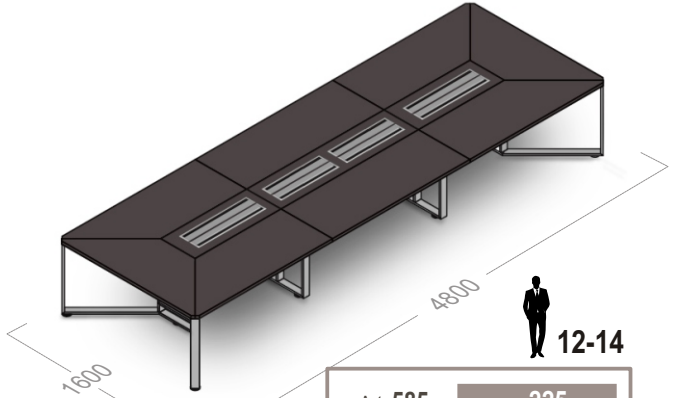

Art. 585	225 EUR
Art. 554	1 950 EUR
Art. 552x2	3 828 EUR
Итого:	6 003 EUR*