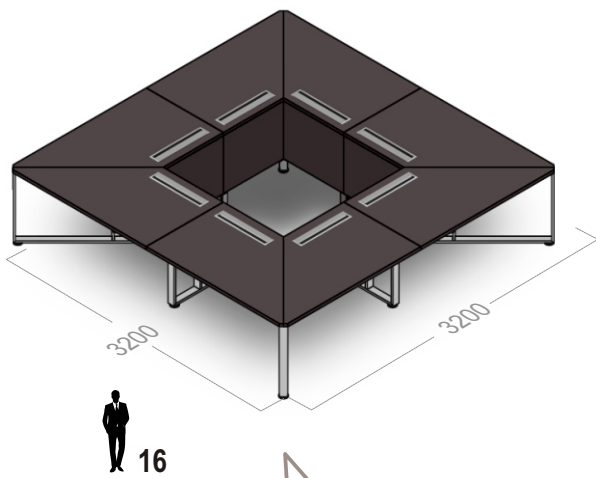

Art. 560x2	7 066 EUR
Art. 586	221 EUR
Итого:	7 287 EUR*