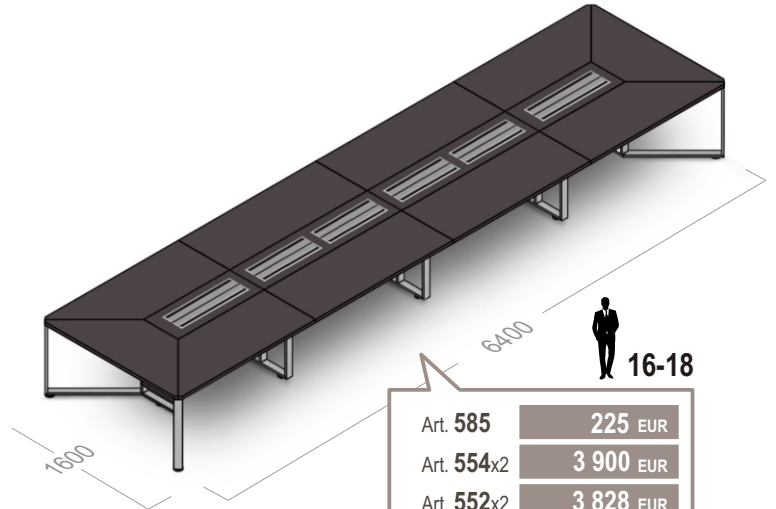

Art. 585	225 EUR
Art. 554x2	3 900 EUR
Art. 552x2	3 828 EUR
Итого:	7 953 EUR*