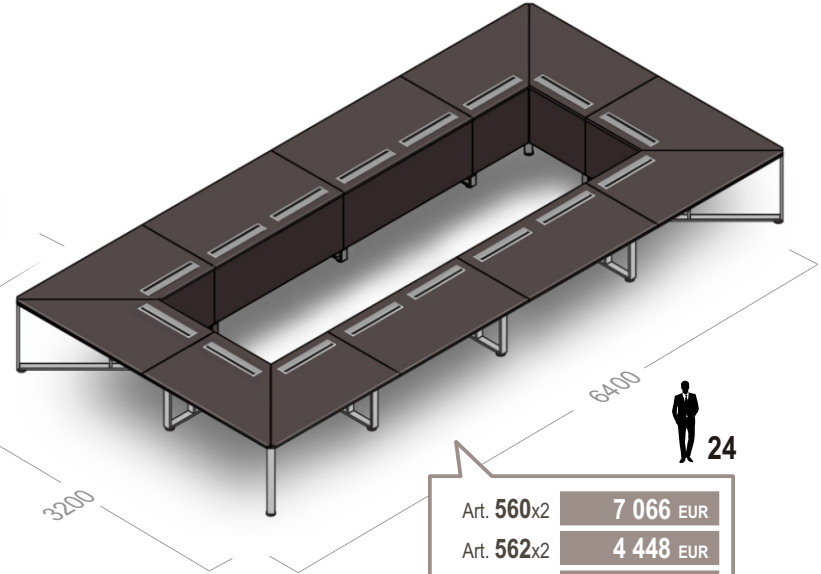

Art. 560x2	7 066 EUR
Art. 562x2	4 448 EUR
Art. 586x3	221 EUR
Итого:	11 735 EUR*